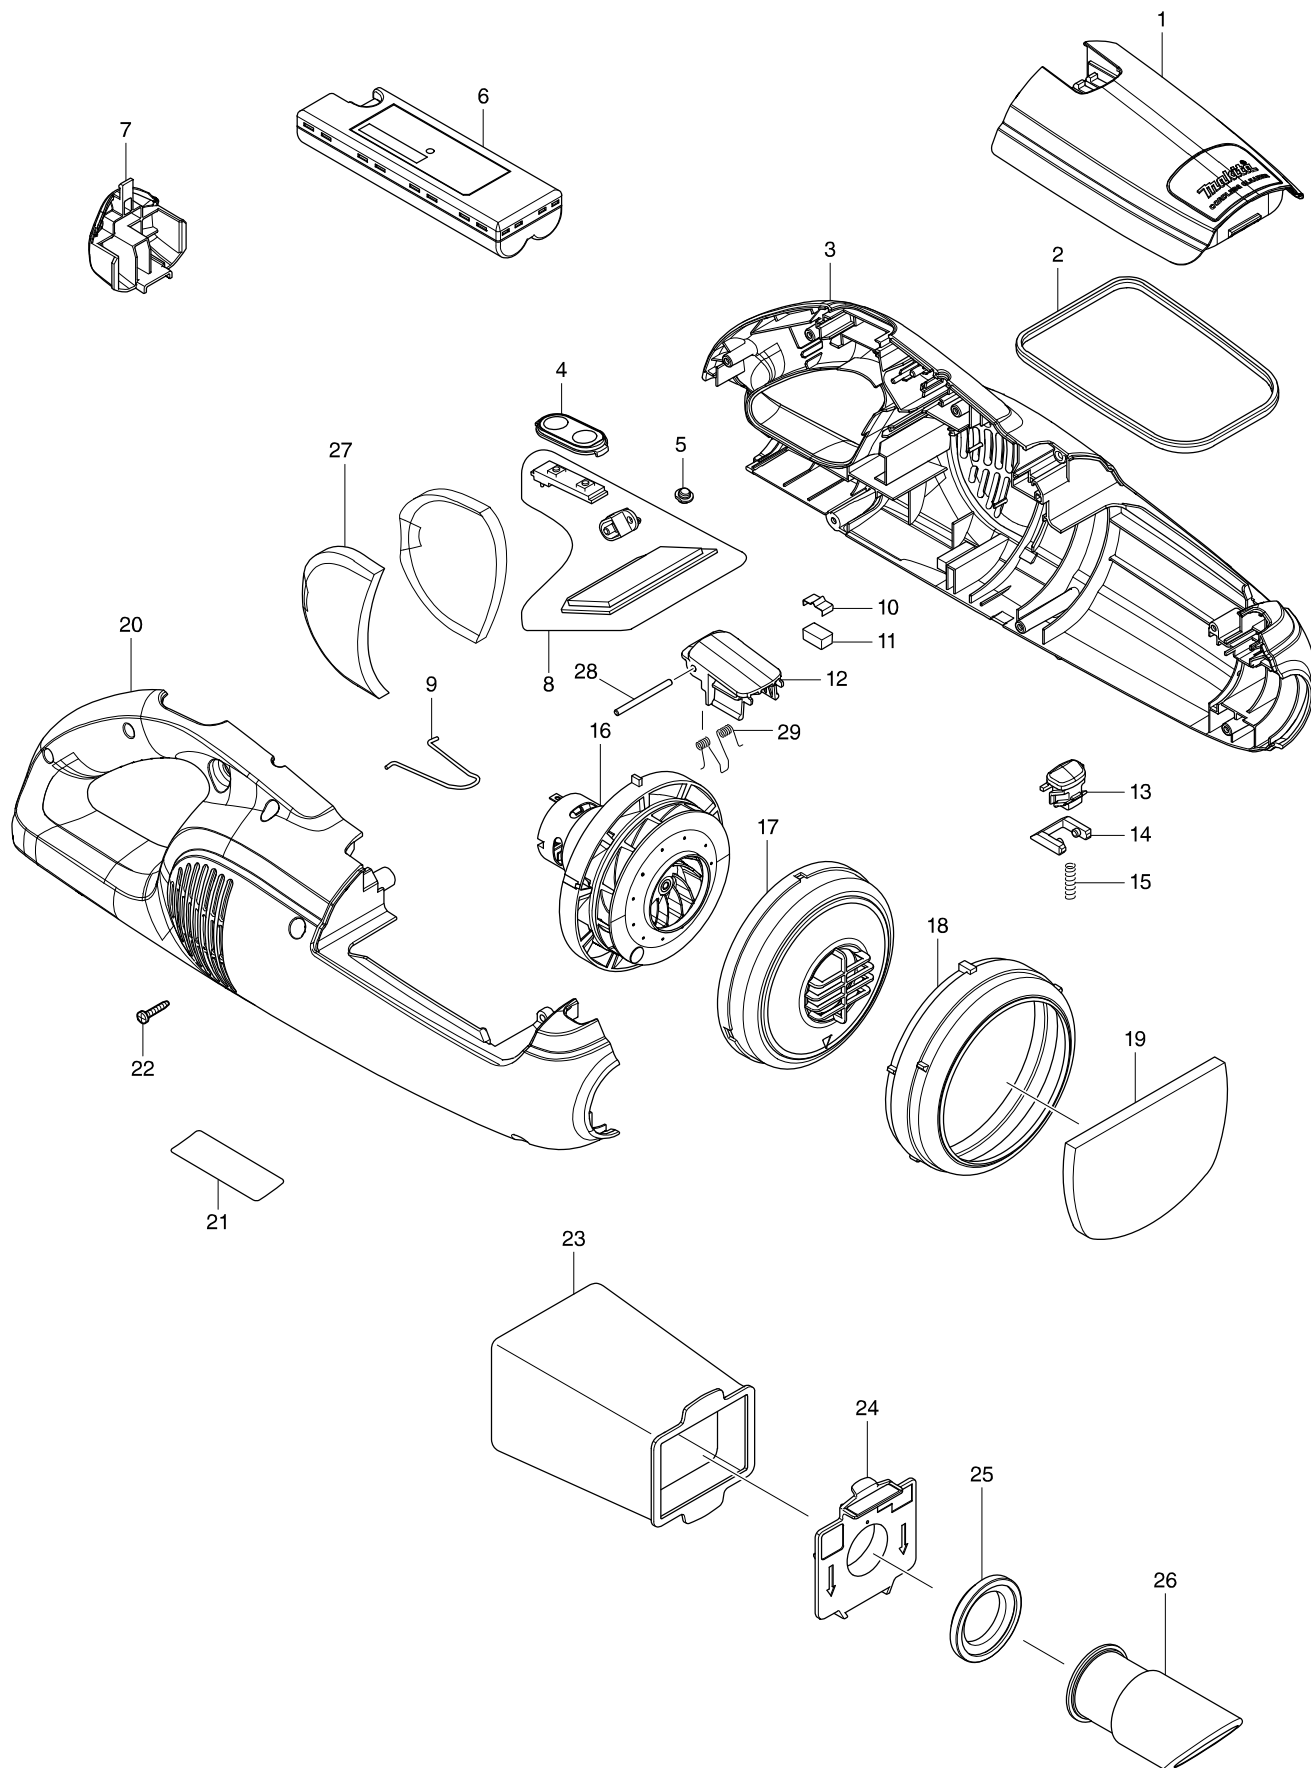

Model CL104D CORDLESS CLEANER

Model CL104D CORDLESS CLEANER

Strana 1 / 2

Položka	Objednávacie	Popis	I/C	ks	N/O	Možnosť 1	Možnosť 2	Poznámka
001	455252-2	FRONT COVER		1				
002	424528-8	SEAL		1				
003	187625-8	HOUSING SET		1				
D10		INC. 20						
004	142707-3	SWITCH PLATE COMPLETE		1	*			
004-1	143095-1	SWITCH PLATE COMPLETE	<	1	*			
004-2	144096-2	SWITCH PLATE COMPLETE	S	1				
005	450522-4	LENS		1				
006	632C23-4	BATTERY		1				
007	454080-2	COVER		1				
008	620175-5	CONTROLLER		1	*			
008-1	620453-3	CONTROLLER	<	1	*			
008-2	620486-8	CONTROLLER	S	1				
009	324885-3	HANGER		1				
010	232264-0	LEAF SPRING		1				
011	424367-6	RUBBER		1				
012	454077-1	FRONT COVER JOINT		1				
013	455028-7	BUTTON		1				
014	455027-9	STOPPER		1				
015	233344-5	PRUŽINA PRÍTLAČNÁ 4 HR2450/F/T		1				
016	126231-4	MOTOR ASSEMBLY		1				
017	454084-4	FAN COVER		1				
018	424320-2	RUBBER RING		1				
019	423287-1	FILTER 70-106 4073-13D		1	*			
019-1	424804-0	SUPONGE SHEET 76-110	<	1				
020	187625-8	HOUSING SET		1				
D10		INC. 3						
021	815T81-9	CL104D NAME PLATE		1				
022	266130-9	SKRUTKA SAMOREZNÁ BIND3X16		8				
023	166084-9	DUST BAG		1				
024	141088-2	VALVE STAY COMPLETE		1	*			
024-1	143677-9	VALVE STAY COMPLETE	<	1				
025	424094-5	PACKING		1				
026	450521-6	INLET		1				
027	423444-1	SPONGE SHEET 52-76		2				
028	268271-7	PIN 3		1				
029	233580-3	TORSION SPRING 4		1				
A01	122861-9	NOZZLE ASS'Y		1	*			
C10	451410-8	ROLLER		4	*			
C20	268208-4	PIN 3		4	*			
C30	424096-1	WIPER		1	*			
A01-1	123485-4	FLOOR T-NOZZLE 28 IVO	<	1	*			
C10	451410-8	ROLLER		4	*			
C20	268208-4	PIN 3		4	*			
C30	424096-1	WIPER		1	*			
A01-2	123276-3	F/C T-NOZZLE(IVO)	X	1				
C10	451410-8	ROLLER		4				
C30	743108-4	BRUSH 205	X	1				